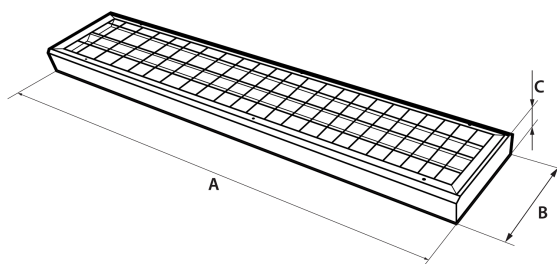

## MECHANICAL FEATURES

Dimensions	1562 x 265 x 90 mm
Weight	7.1 kg
Operating temperature	- 25 ~ + 25 °C
Protection class	IP 40
Body material	lakovaný Fe plech
Reflector material	Fe
Diffuser material	PMMA
Mounting method	přisazená nebo závěsná

## DIMENSIONS