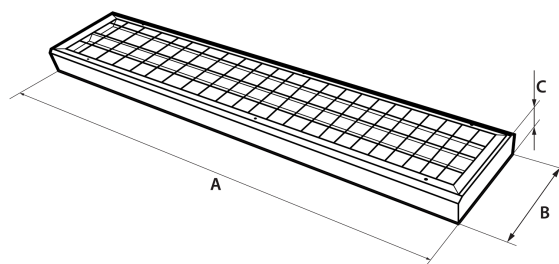

## MECHANICAL FEATURES

Dimensions	1562 x 458 x 90 mm
Weight	7.1 kg
Operating temperature	- 25 ~ + 25 °C
Protection class	IP 40
Body material	lakovaný Fe plech
Reflector material	Fe
Diffuser material	PMMA
Mounting method	přisazená nebo závěsná

## DIMENSIONS